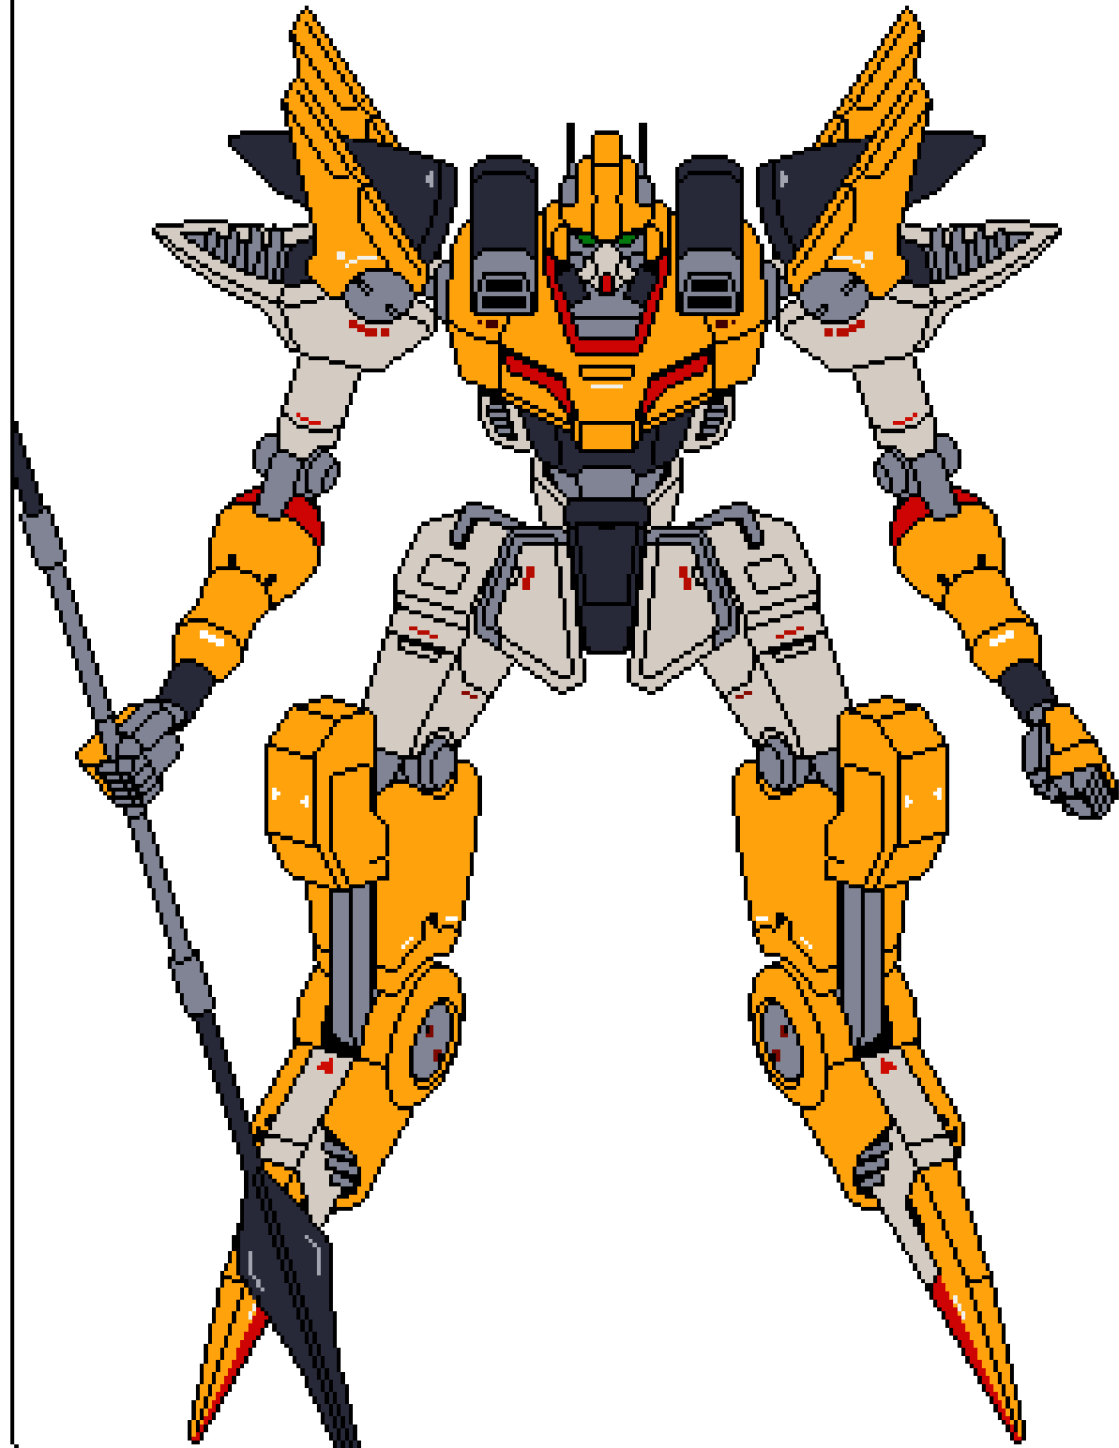

# OCHKAM - PROTOTYPE OP. UNIT

SFD 1/100 SCALE

◀ 足首の組み立て ▶

◀ 肩の組み立て ▶

◀ 相の組み立て ▶

# OCHKAM - PROTOTYPE OP. UNIT

SFD 1/100 SCALE

黄 象牙 木炭 グレー 赤 緑

黄 象牙 木炭 グレー 赤 緑