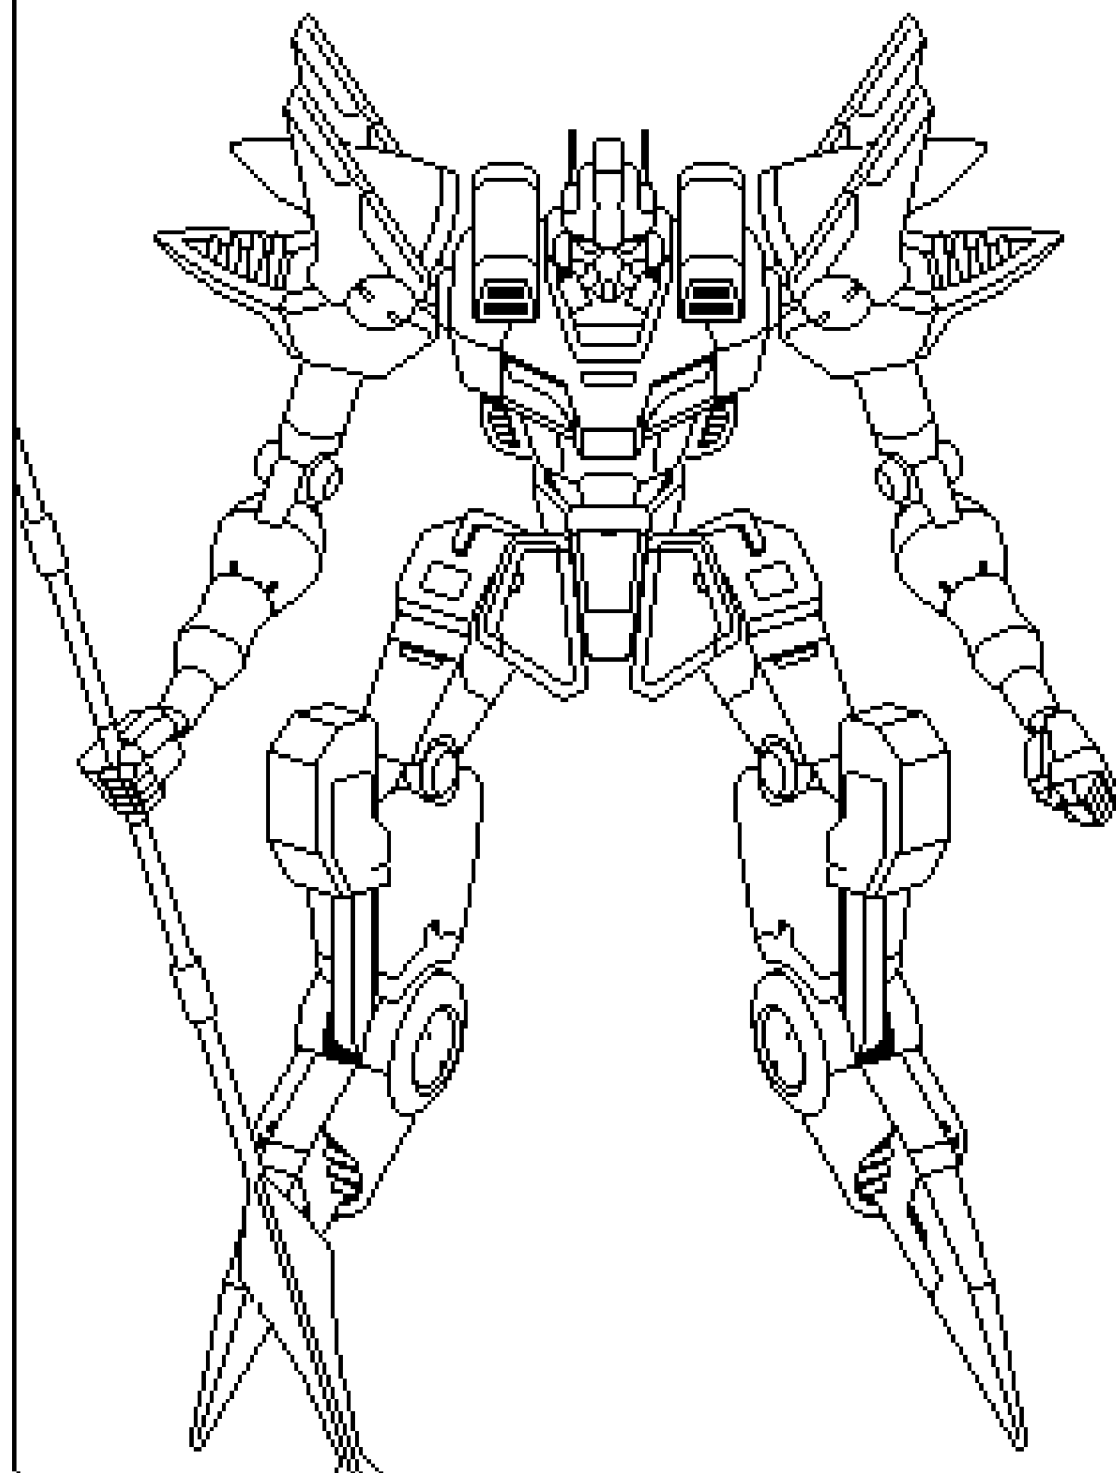

# OCHKAM - PROTOTYPE OP. UNIT

SFD 1/100 SCALE

◀ 足首の組み立て ▶

◀ 肩の組み立て ▶

◀ 相の組み立て ▶

# OCHKAM - PROTOTYPE OP. UNIT

SFD 1/100 SCALE

黄 象牙 木炭 グレー 赤 緑

黄 象牙 木炭 グレー 赤 緑