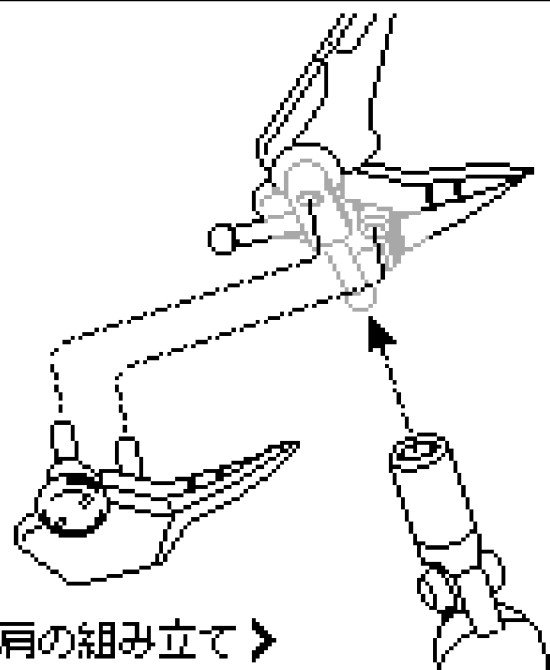

# OCHKAM - PROTOTYPE OP. UNIT

SFD 1/100 SCALE

◀ 足首の組み立て ▶

◀ 肩の組み立て ▶

◀ 相の組み立て ▶

# OCHKAM - PROTOTYPE OP. UNIT

SFD 1/100 SCALE

黄 象牙 木炭 グレー 赤 緑

黄 象牙 木炭 グレー 赤 緑